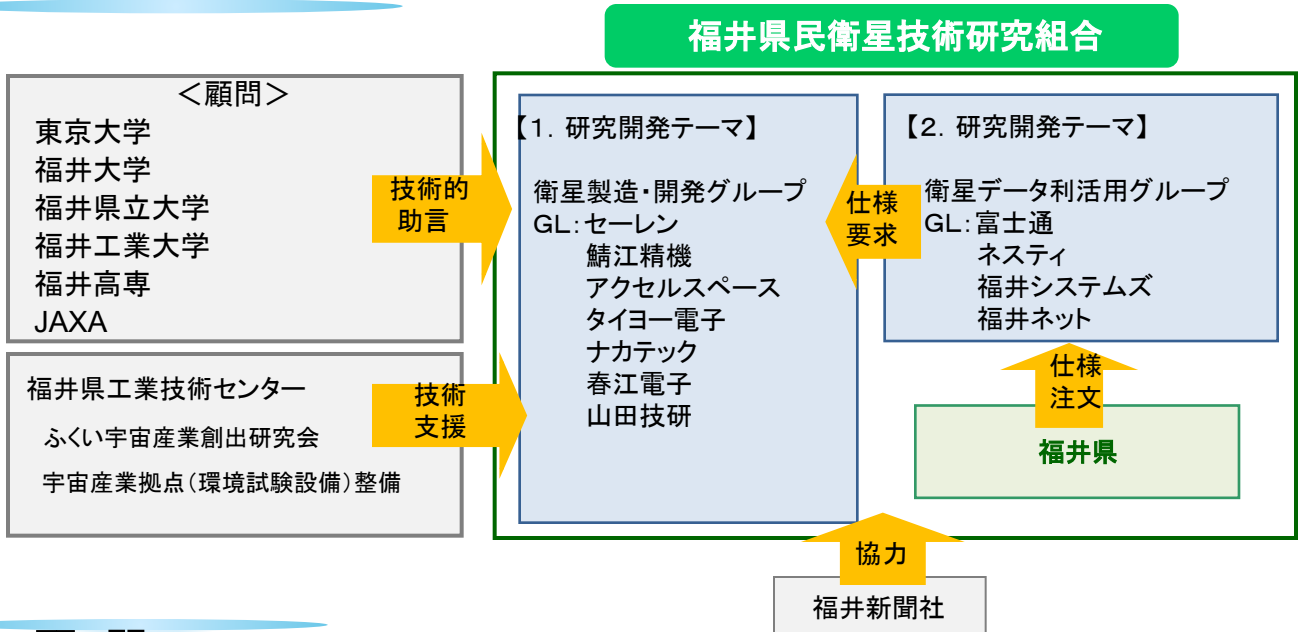

「県民衛星プロジェクト」は、県内企業の力を結集して、自治体初の超小型人工衛星を打ち上げ、ものづくり技術の発展や、衛星データを活用した新しいビジネスなど、地方発の革新的イノベーションの創出を目指すものです。

福井県民衛星技術研究組合におかれては、本県産業を牽引する先導的役割を果たされ、県民に夢と希望を与えることを心から期待いたします。

設立の目的

超小型人工衛星の短工期で効率的な量産技術の構築および量産化に適した、効率的な設計技術の確立を目指すとともに、衛星から受信するデータ等を活用し、行政課題を解決するシステムや 民生利用に供するシステム等の開発を目指します

実用化の方向性

- (1) 超小型衛星製造業者等と連携し、衛星の低コスト化、高性能化、大量生産に向けた共同研究開発
- (2) 福井県をモデルユーザとして、衛星データ基盤を構築および民生分野への衛星データ、リモートセンシング技術、アプリケーションに関する基礎・応用の技術研究

組織

(1) 設立日: 平成28年8月19日(同年 8月16日 経済産業省による設立認可)

(2) 役員等構成一覧

役職	氏名	所属	URL
理事長	進藤 哲次	株式会社ネスティ 代表取締役	http://www.nesty-g.co.jp
専務理事	山田 英幸	セーレン株式会社 取締役執行役員	http://www.seiren.com
理事	浅井 滋	鯖江精機株式会社 代表取締役社長	http://www.sabaeseiki.jp
理事	川崎 敏明	福井システムズ株式会社 代表取締役社長	http://www.fukui-systems.co.jp
理事	杉谷 宏之	福井ネット株式会社 代表取締役	http://www.fukuinet.co.jp
理事	伴 由美子	富士通株式会社 福井支店長	http://www.fujitsu.com/jp
理事	安倍 暢宏	福井県産業労働部長	http://www.pref.fukui.lg.jp
	中村 友哉	株式会社アクセルスペース 代表取締役	https://www.axelspace.com
	奥森 勲	タイヨー電子株式会社 代表取締役	http://taiyo-elc.com
	中山 浩行	株式会社ナカテック 代表取締役	http://www.nakatec.co.jp
	山口 良治	春江電子株式会社 代表取締役	http://www.haruedensi.co.jp
	山田 忠幸	山田技研株式会社 代表取締役	http://www.yamada-giken.co.jp
監事	三崎 喜章	株式会社福井銀行 経営企画グループマネージャー	https://www.fukuibank.co.jp

組織図

研究・開発体制図

顧問

顧問名

東京大学 航空宇宙工学専攻 教授 中須賀 真一
福井大学 産学官連携本部 本部長 米沢 晋
福井県立大学 学術教養センター 教授 中村 匡
福井工業大学 工学部電気電子工学科 教授 青山 隆司
福井工業大学 工学部電気電子工学科 教授 中城 智之
福井工業高等専門学校 地域連携テクノセンター センター長 山本 幸男
宇宙航空研究開発機構(JAXA)新事業促進部 参事 川井 孝之