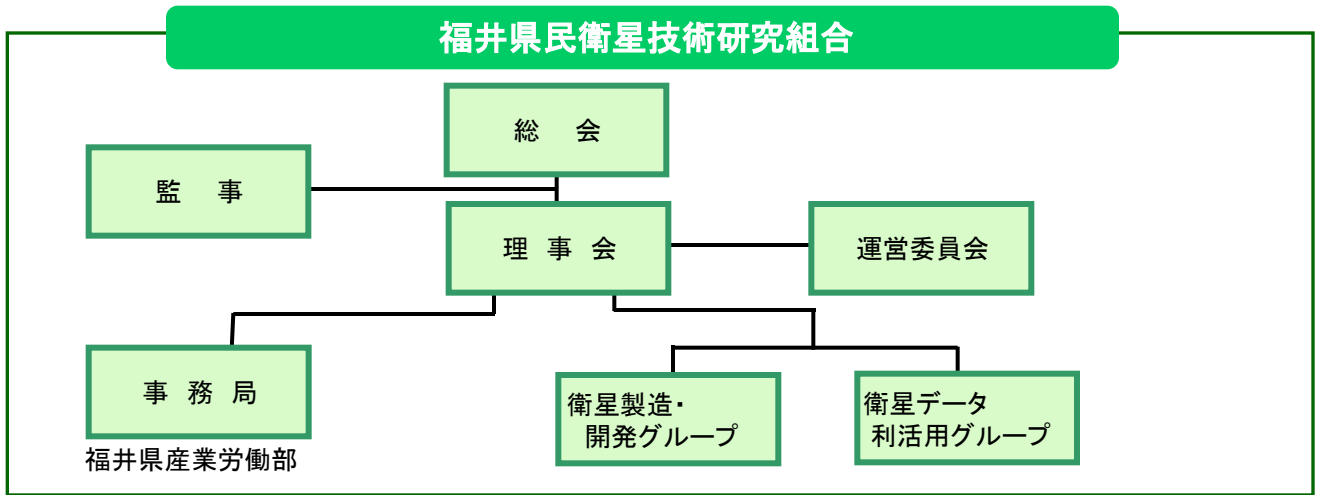

「県民衛星プロジェクト」は、県内企業の力を結集して、自治体初の超小型人工衛星を打ち上げ、ものづくり技術の発展や、衛星データを活用した新しいビジネスなど、地方発の革新的イノベーションの創出を目指すものです。

福井県民衛星技術研究組合におかれては、本県産業を牽引する先導的役割を果たされ、県民に夢と希望を与えることを心から期待いたします。

設立の目的

超小型人工衛星の短工期で効率的な量産技術の構築および量産化に適した、効率的な設計技術の確立を目指すとともに、衛星から受信するデータ等を活用し、行政課題を解決するシステムや 民生利用に供するシステム等の開発を目指します

実用化の方向性

- (1) 超小型衛星製造業者等と連携し、衛星の低コスト化、高性能化、大量生産に向けた共同研究開発
- (2) 福井県をモデルユーザとして、衛星データ基盤を構築および民生分野への衛星データ、リモートセンシング技術、アプリケーションに関する基礎・応用の技術研究

組織

(1) 設立日: 平成28年8月19日(同年 8月16日 経済産業省による設立認可)

(2) 役員等構成一覧

役職	氏名	所属	URL
理事長	進藤 哲次	株式会社ネスティ 代表取締役	http://www.nesty-g.co.jp
専務理事	山田 英幸	セーレン株式会社 取締役執行役員	http://www.seiren.com
理事	浅井 滋	鯖江精機株式会社 代表取締役社長	http://www.sabaeseiki.jp
理事	川崎 敏明	福井システムズ株式会社 代表取締役社長	http://www.fukui-systems.co.jp
理事	杉谷 宏之	福井ネット株式会社 代表取締役	http://www.fukuinet.co.jp
理事	伴 由美子	富士通株式会社 福井支店長	http://www.fujitsu.com/jp
理事	安倍 暢宏	福井県産業労働部長	http://www.pref.fukui.lg.jp
	中村 友哉	株式会社アクセルスペース 代表取締役	https://www.axelspace.com
	奥森 勲	タイヨー電子株式会社 代表取締役	http://taiyo-elc.com
	中山 浩行	株式会社ナカテック 代表取締役	http://www.nakatec.co.jp
	山口 良治	春江電子株式会社 代表取締役	http://www.haruedensi.co.jp
	山田 忠幸	山田技研株式会社 代表取締役	http://www.yamada-giken.co.jp
監事	三崎 喜章	株式会社福井銀行 経営企画グループマネージャー	https://www.fukuibank.co.jp

組織図

研究・開発体制図

顧問

顧問名

東京大学 航空宇宙工学専攻 教授 中須賀 真一
福井大学 産学官連携本部 本部長 米沢 晋
福井県立大学 学術教養センター 教授 中村 匡
福井工業大学 工学部電気電子工学科 教授 青山 隆司
福井工業大学 工学部電気電子工学科 教授 中城 智之
福井工業高等専門学校 地域連携テクノセンター センター長 山本 幸男
宇宙航空研究開発機構(JAXA)新事業促進部 参事 川井 孝之